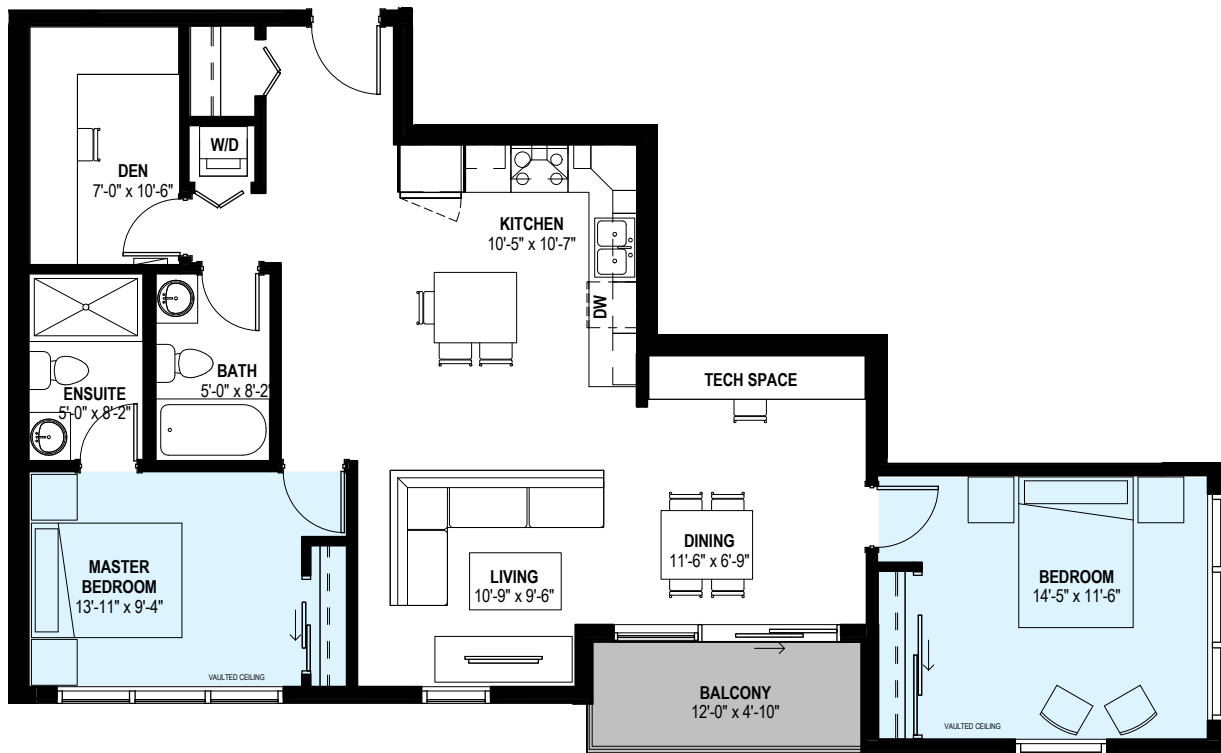

ARBOR
AT AVENUE 83

THE ELM FLOOR 4 • 1087 SQFT • 2 BED + DEN

SUITE 401

ARBOR
AT AVENUE 83

THE ELM

FLOORS 2-3 • 1180-1228 SQFT • 2 BED + DEN

FLOOR 2 • SUITE 201 1180 SQFT

FLOOR 3 • SUITE 301 1228 SQFT