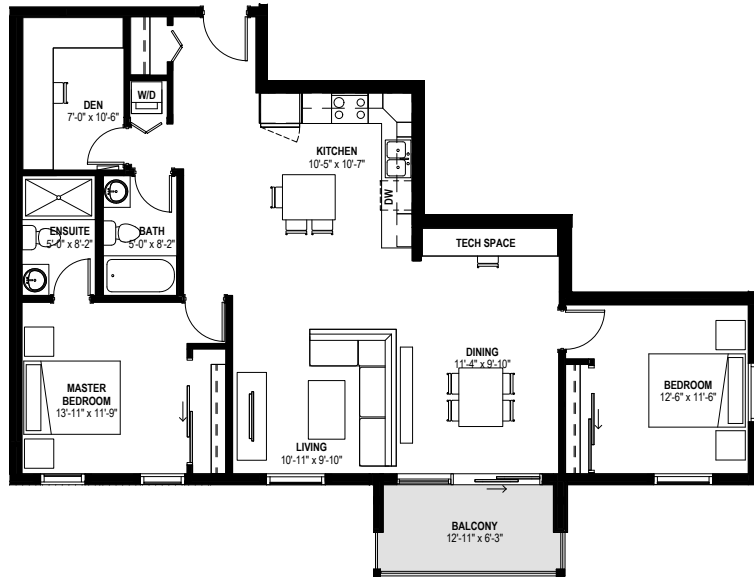

ARBOR
AT AVENUE 83

THE ELM FLOOR 4 • 1087 SQFT • 2 BED + DEN

SUITE 401

ARBOR
AT AVENUE 83

THE ELM

FLOORS 2-3 • 1180-1228 SQFT • 2 BED + DEN

FLOOR 2 • SUITE 201 1180 SQFT

FLOOR 3 • SUITE 301 1228 SQFT